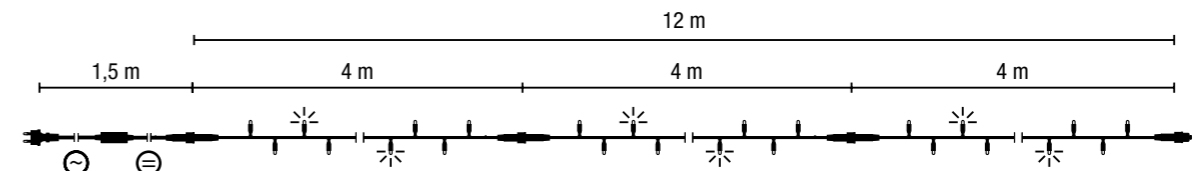

014-853
Ersatzsegment 4.0 m

018-257

Länge: 12m
Anzahl der Segmente: 3
Lampen pro Segment: 40
Flash-LED pro Segment: 5
Länge pro Segment: 4.00 m
220-240 V, 8.8 W, LED: 120

014-856
Ersatzsegment 4.0 m

018-258

Länge: 12m
Anzahl der Segmente: 3
Lampen pro Segment: 40
Flash-LED pro Segment: 5
Länge pro Segment: 4.00 m
220-240 V, 8.8 W, LED: 120

014-857
Ersatzsegment 4.0 m

018-259

Länge: 12m
Anzahl der Segmente: 3
Lampen pro Segment: 40
Flash-LED pro Segment: 5
Länge pro Segment: 4.00 m
220-240 V, 8.8 W, LED: 120

014-858
Ersatzsegment 4.0 m

LED

warm white

- QUICK FIX® kompatibel
- kein Trafo notwendig
- hohe Leuchtkraft
- verlängerbar
- Segmente austauschbar

1 Kette = 3 Segmente à 4.0 m, max. 10 Ketten koppelbar